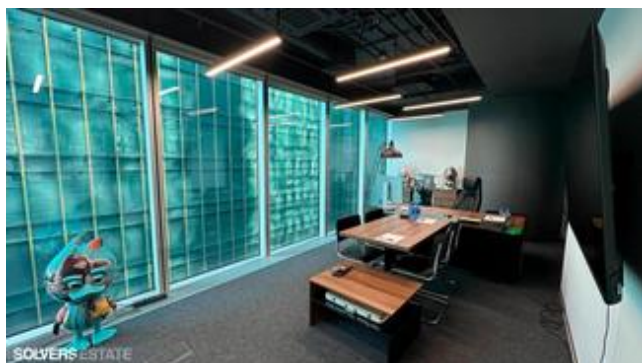

SOLVERS ESTATE

Империя

880 000 ₽/мес

75 000 ₽ за 1 м²/год

140,80 м²

6 этаж

Стоимость включает НДС (22%) и эксплуатационные расходы. Офис с отделкой, планировка: open space, 3 кабинета, кухня, с/у. Вид на башню Эволюция.